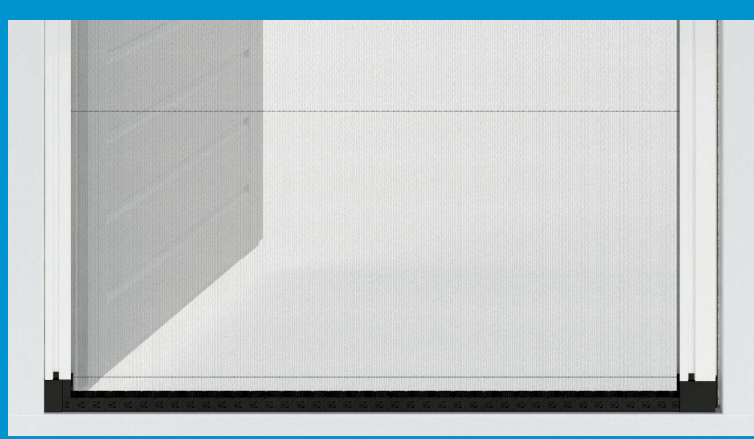

### WIT RAL 9010

BREEDTE TOT  
**96 cm**

HOOGTE  
**206-209 cm**

Benodigde kozijndiepte  
min. 4 cm.