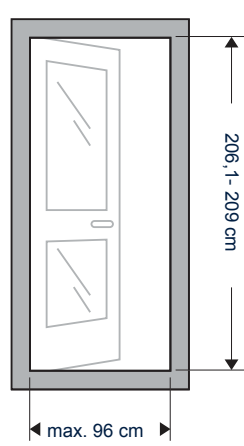

### WIT RAL 9010

BREEDTE TOT  
**96 cm**

HOOGTE  
**206-209 cm**

Benodigde kozijndiepte  
min. 4 cm.