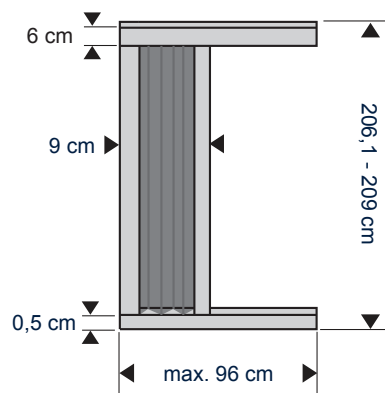

### WIT RAL 9010

BREEDTE TOT  
**96 cm**

HOOGTE  
**206-209 cm**

Benodigde kozijndiepte  
min. 4 cm.